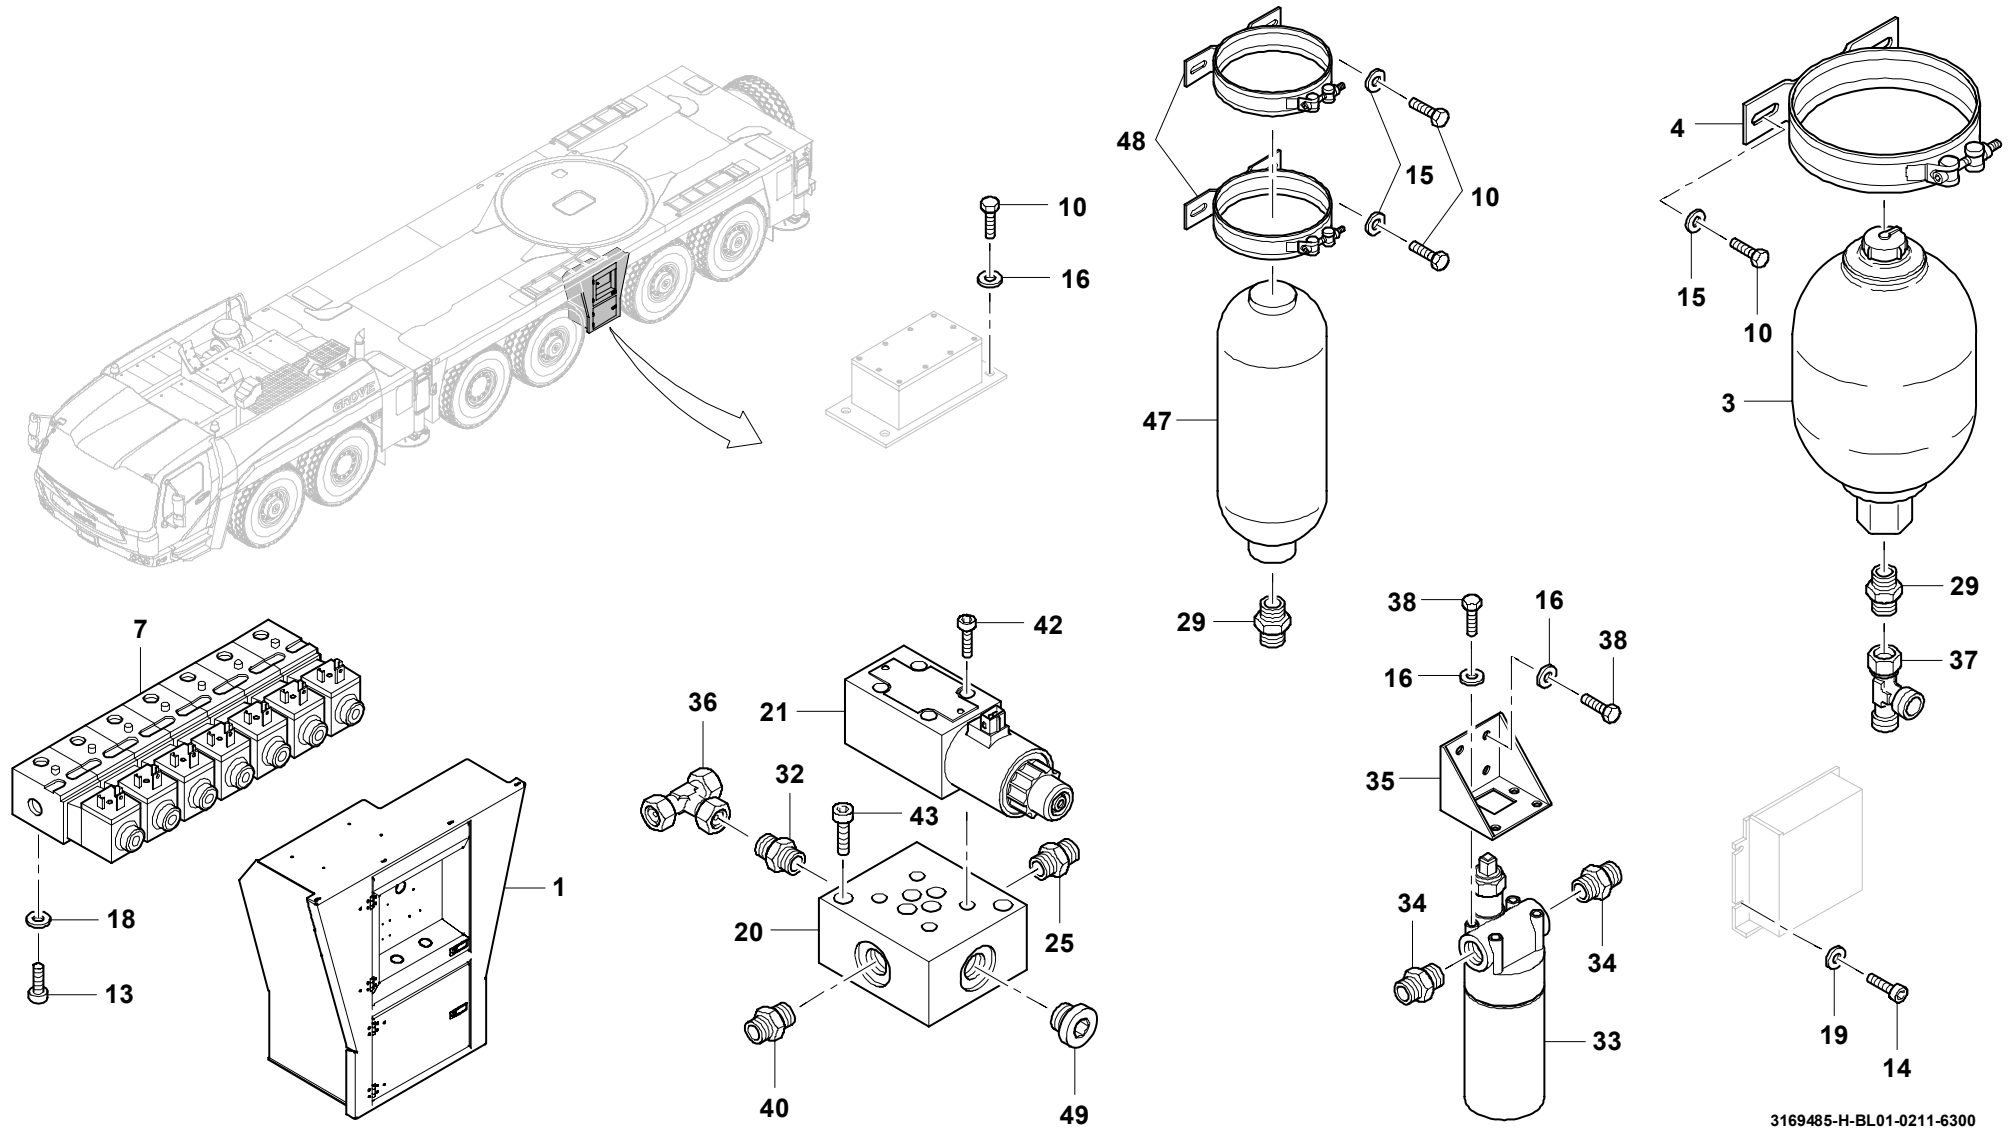

GROVE
STEUEREINHEIT LINKS
CONTROL UNIT LEFT

 BILDTADEL
 PICTORIAL DISPLAY

02.11

3169485-ETL H

1/2

GMK 6300
BE 506
G 781

3169485-H-BL01-0211-6300